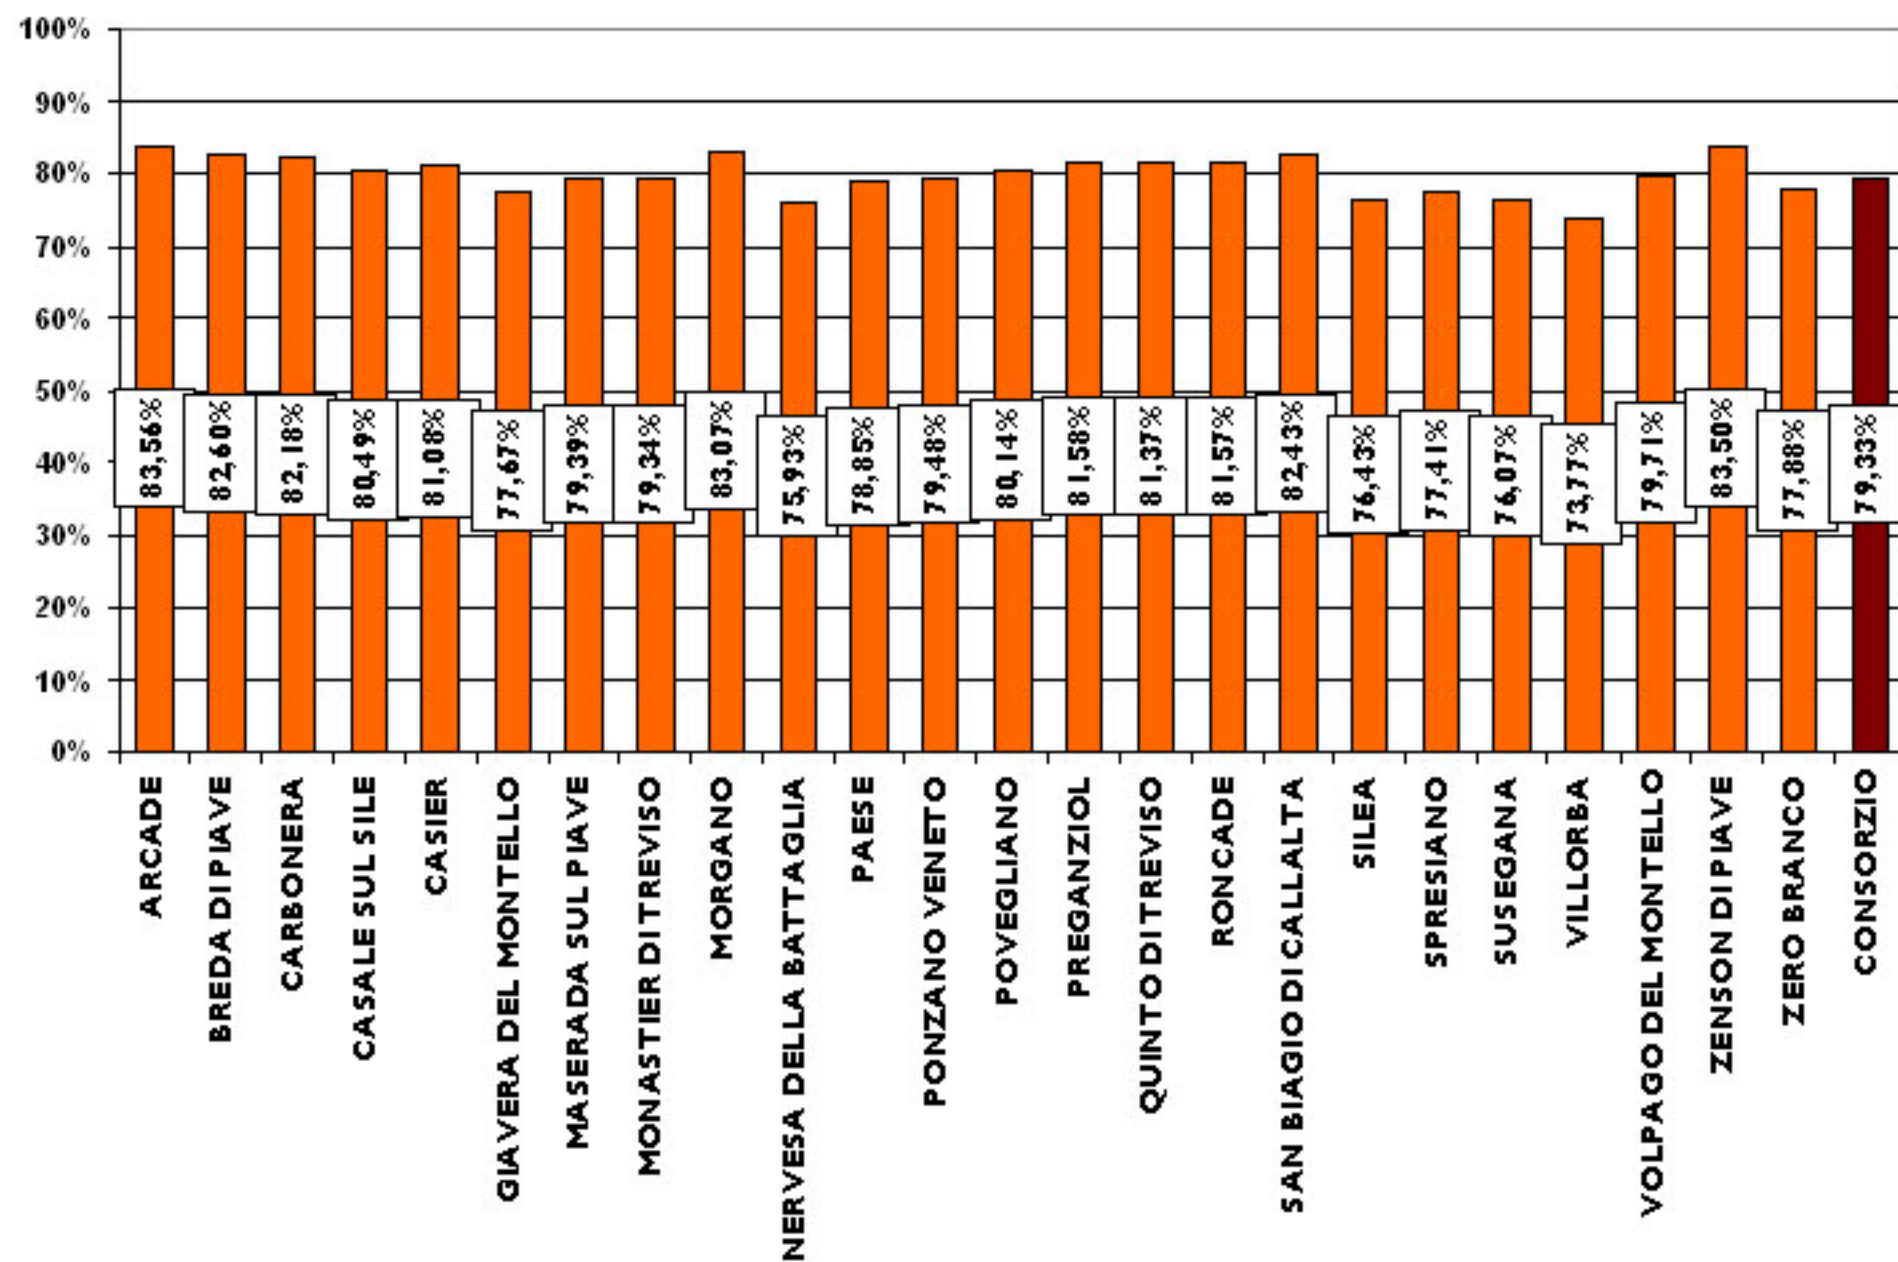

## LA PERCENTUALE DI RACCOLTA DIFFERENZIATA (dati 2010)

## LA PERCENTUALE DI RACCOLTA DIFFERENZIATA NEL CONSORZIO PRIULA (dati 2000 - 2010)

## IL SECCO NON RICICLABILE NEL CONSORZIO PRIULA (dati procapite 2000 - 2010)

## LA PRODUZIONE DI RIFIUTI NEL CONSORZIO PRIULA (dati procapite 2000-2010)